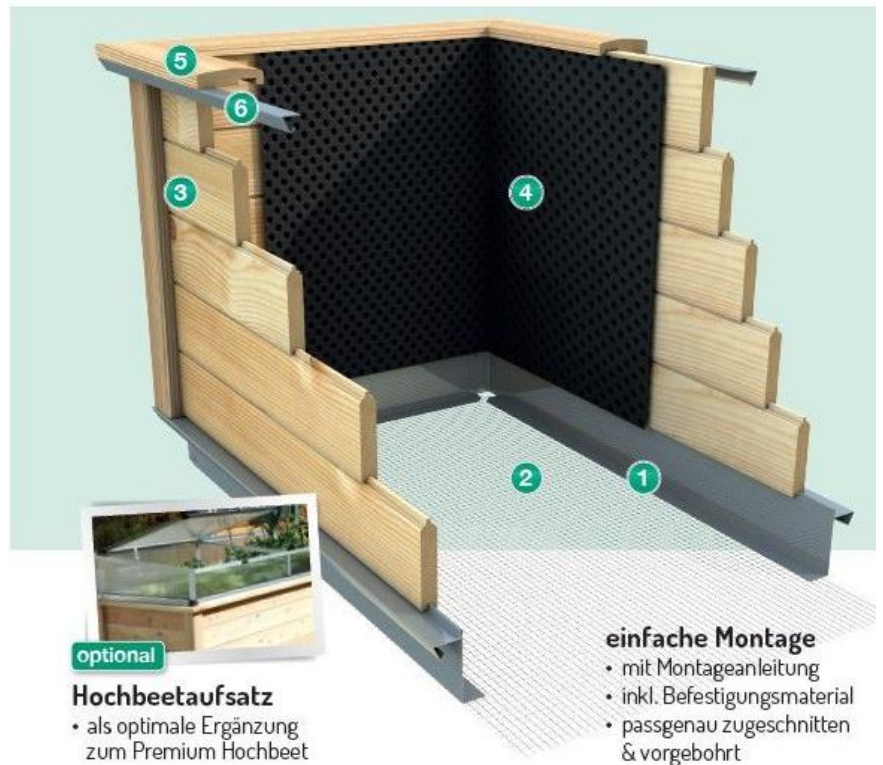

Modell Premium mit 27mm Gebirglärche

Lärchenhochbeet mit verzinkten Stahlsockel und integriert Schneckenschutz

PREMIUM+200: 206x92x80cm
PREMIUM+130: 125x92x80cm

520,00 € incl. MwSt.

480,95 € incl. MwSt.

verzinkter Fundamentrahmen mit patentiertem Schneckenstopp
hochwertiges Gebirglärchenholz
Schritt-für-Schritt-Montageanleitung
zugeschnittenes Lärchenholz
sämtliche Schrauben dabei
Wandhölzer mit spezieller Nut & Feder
Innenwandschutz mit Noppenfolie
zugeschnittenes Nagetiergitter
gewölbter Handlauf
wirksamer Schneckenstopp
Holzdicke
Frühbeetaufsatz

optional

Hochbeetaufsatz

- als optimale Ergänzung zum Premium Hochbeet

einfache Montage

- mit Montageanleitung
- inkl. Befestigungsmaterial
- passgenau zugeschnitten & vorgebohrt

Frühbeet 470,00 € incl. MwSt.